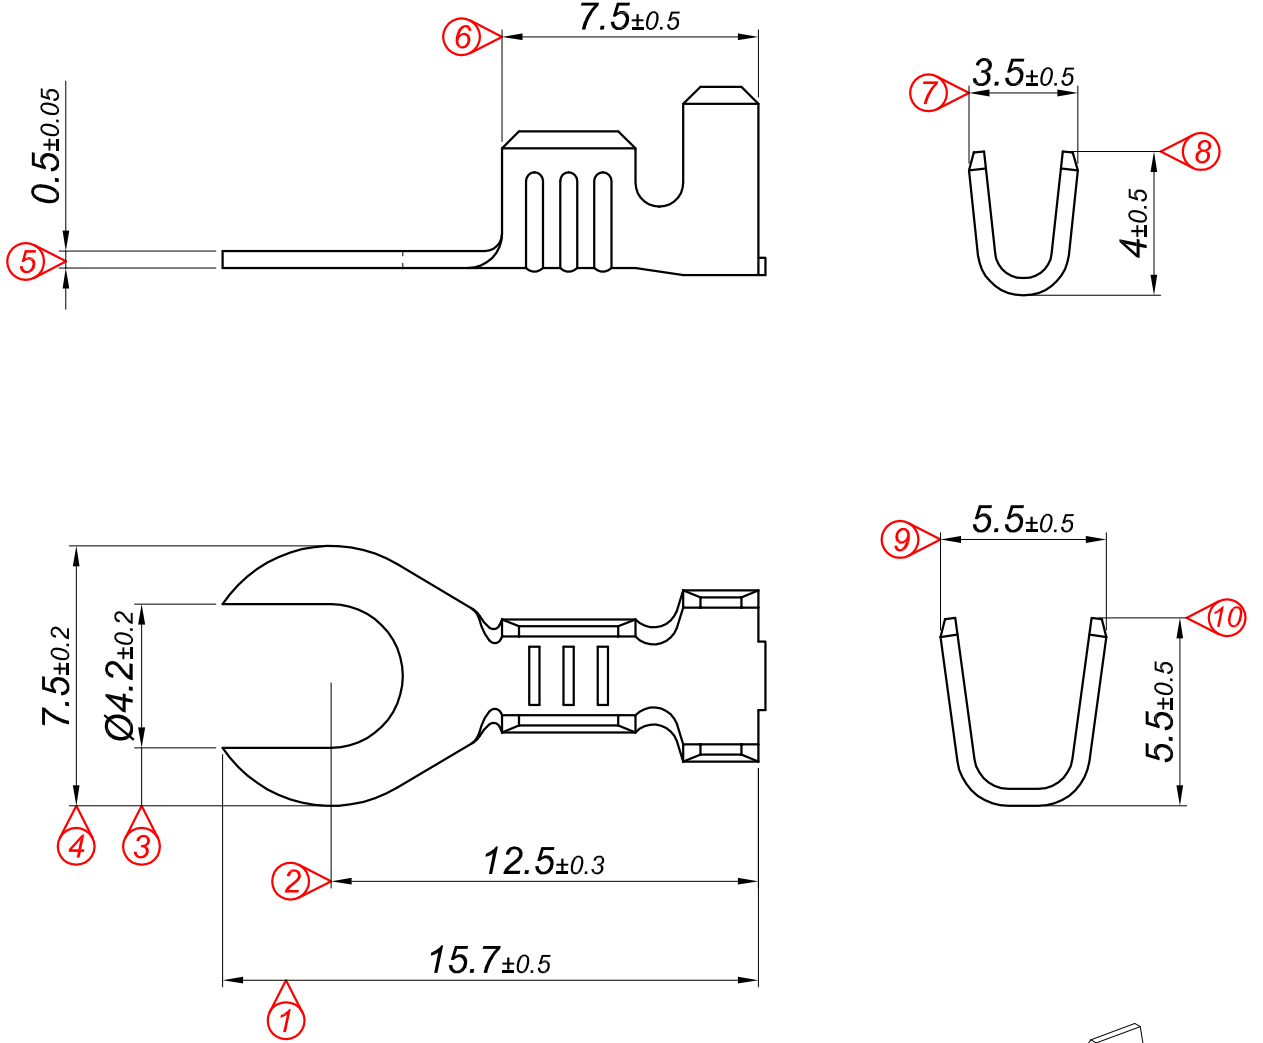

PARÇA KODU PART CODE	PARÇA ADI PART NAME	s ÖLÇÜSÜ (KALINLIK) s MEASURE (THICKNESS)	Malzeme Material	Kaplama / Coating		
				SN	AG	Nİ
TÇ 2527 DP	1 NO 2.TERMİNAL Ø4.2 ÇATAL =DP=	-----	(CuZn30) Pirinç / Brass	-	-	-
TÇ 2527 DPK	1 NO 2.TERMİNAL ÇATAL Ø4.2 =DPK=	-----	(CuZn30) Pirinç / Brass	+	-	-

Kablo Kesiti

Wire Section : 0.50 - 1.50 mm²

Resmin Üzerinden Ölçü Almayınız

Don't use the drawing for measuring purpose

Tarih / Date	19.07.2013	İmza /Signature	Ölçek / Scale		
Çizen / Desing	M.Yağcı		5 / 1		
Onay / Approval	S.Gölcük		No	Değişiklik / Revision	Tarih/Date
	Parça Adı: Part Name	1 NO 2.TERMİNAL ÇATAL Ø4.2	Parça Kodu: Part Code	TÇ 2527	